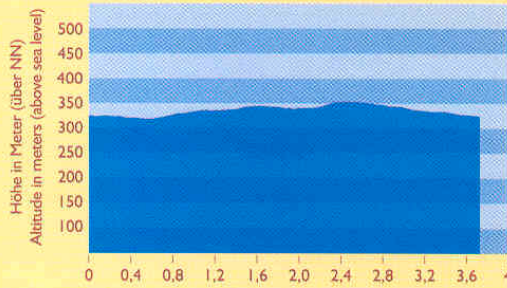

NORDIC WALKING FITNESS SPARK

VG SPEICHER

VG SPEICHER

Streckenprofil RWE Route

Streckenprofil Klaus Becker Route

Streckenprofil AOK Route