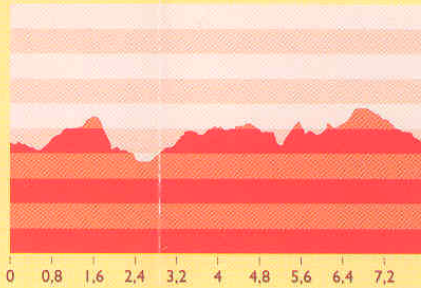

NORDIC WALKING FITNESS SPARK

VG SPEICHER

VG SPEICHER

Streckenprofil RWE Route

Streckenprofil Klaus Becker Route

Streckenprofil AOK Route